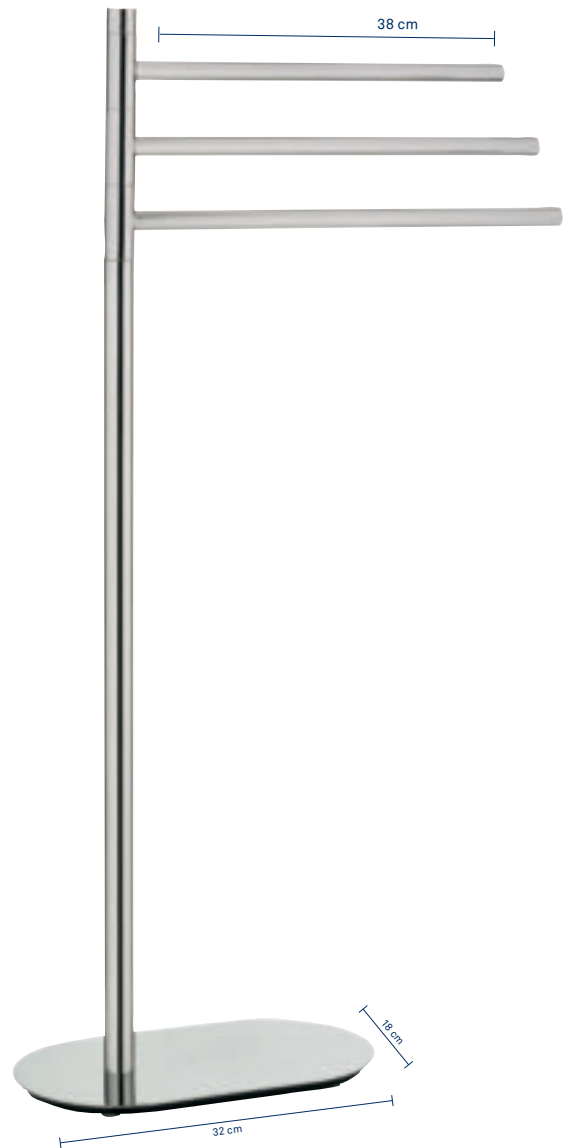

## Handtuchhalter

Towel holder · Porte-serviettes

1 - 2

22699 4025457226991

H85 cm