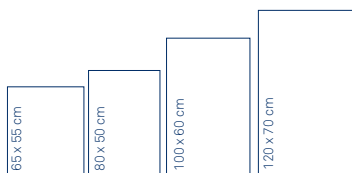

Maja

100 % recycletes Polyester / 100 % recycled polyester / 100 % Polyester recyclé

Badematte

Bathmat · Tapis de bain

1.	65 x 55 cm	1/-/16	📏
2.	80 x 50 cm	1/-/15	📏
3.	100 x 60 cm	1/-/10	📏
4.	120 x 70 cm	1/-/7	📏