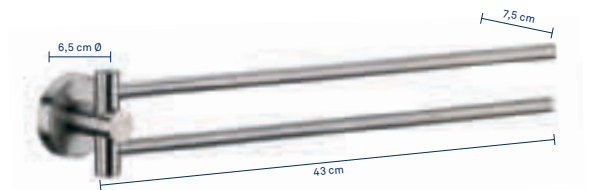

**WC-Papierhalter**

Toilet paper holder  
Porte-rouleau papier toilette

1 4 24

**21582** 4025457215827

**Handtuchstange**

Towel rail · Porte-serviettes

1 4 8

**21585** 4025457215858