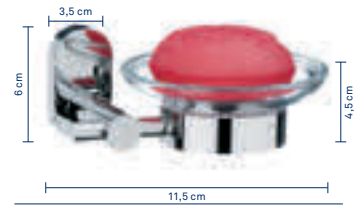

Seifenschale
Soap dish · Porte-savon

1 - 10

22674 4025457226748

Schale: Glas
Bowl: Glass
Coupe: Verre