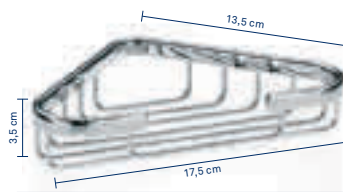

Eckablagekorb

Corner basket · Panier d'angle

1 - 12 ■■

21915 4025457219153