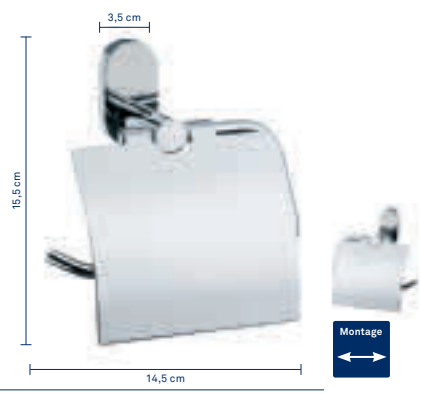

WC-Papierhalter
Toilet paper holder
Porte-rouleau

1 - 20 ■■
22677 4025457226779