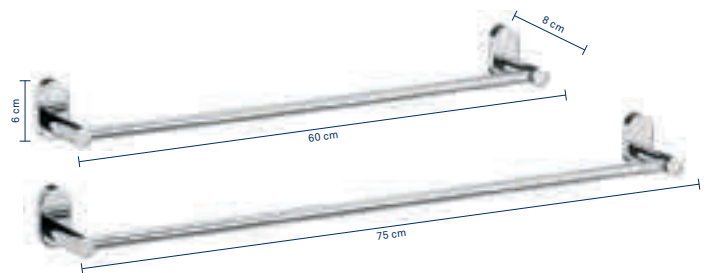

**Handtuchhalter**  
Towel holder · Porte-serviettes

1 - 10

**22694** 4025457226946

**Handtuchstange**  
Towel rail · Porte-serviettes

1 - 8 60,5 cm

**22684** 4025457226847

1 - 8 75,5 cm

**22685** 4025457226854