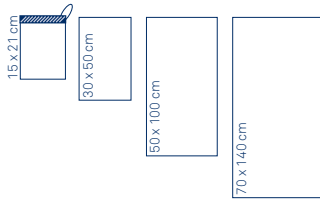

Ladessa

100 % Baumwolle / 100 % Cotton / 100 % Coton

- |    |   |
|----|---|
| 1. | <b>Waschhandschuh</b> · Face cloth · Gant de toilette |
|    | - /3*/120      15 x 21 cm                             |
| 2. | <b>Gästetuch</b> · Guest towel · Serviette d'invité   |
|    | - /3*/60      30 x 50 cm                              |
| 3. | <b>Handtuch</b> · Hand towel · Serviette de toilette  |
|    | 1/-/24      50 x 100 cm                               |
| 4. | <b>Duschtuch</b> · Bath towel · Serviette de bain     |
|    | 1/-/12      70 x 140 cm                               |