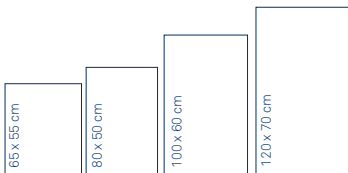

## Badematte Bathmat · Tapis de bain

1.	65 x 55 cm	1/-/14	☐
2.	80 x 50 cm	1/-/9	☐
3.	100 x 60 cm	1/-/9	☐
4.	120 x 70 cm	1/-/6	☐

Offwhite · Offwhite · Offwhite

1. 23580 4025457235801
2. 23581 4025457235818
3. 23582 4025457235825
4. 23583 4025457235832