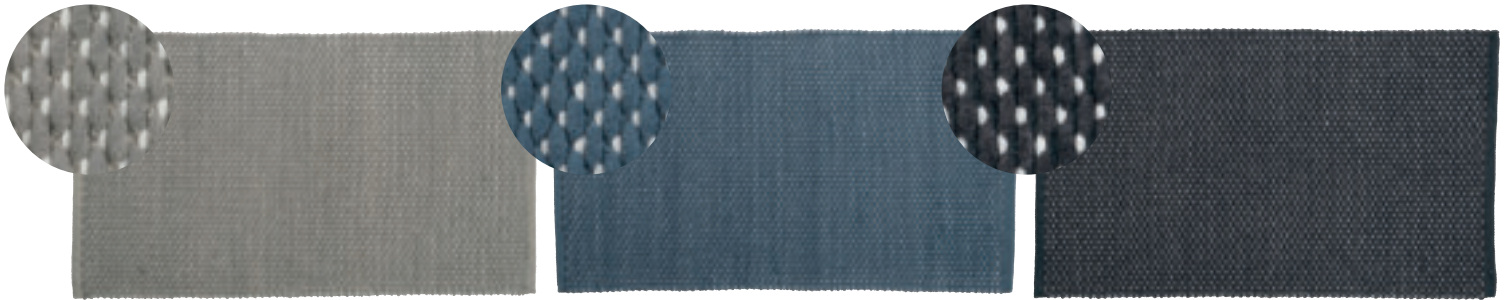

Wolkenrosa · Cloud pink · Rose nuage

1. 24724 4025457247248
2. 24725 4025457247255
3. 24726 4025457247262
4. 24727 4025457247279

Steingrau · Stone grey · Gris granit

1. 24720 4025457247200
2. 24721 4025457247217
3. 24722 4025457247224
4. 24723 4025457247231

Rauchblau · Smoke blue · Bleu fumé

1. 24728 4025457247286
2. 24729 4025457247293
3. 24730 4025457247309
4. 24731 4025457247316

Granitgrau · Granit grey · Gris foncé

1. 24732 4025457247323
2. 24733 4025457247330
3. 24734 4025457247347
4. 24735 4025457247354

Miu – neue Webtechnik für einen frischen Look.

Rutschhemmende Unterseite.
Für Fußbodenheizung geeignet.

Miu – new weaving technology for a fresh look.
A non-slip underside. Suitable for underfloor heating.

Miu – nouvelle technologie de tissage pour un look actuel.
Dessous antidérapant. Convient aussi pour le chauffage au sol.