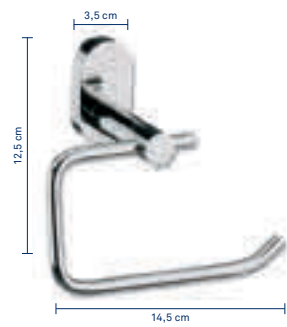

Lucido

EDELSTAHL 18/10
Stainless steel · Inox

WC-Papierhalter
Toilet paper holder
Porte-rouleau papier toilette

1 - 20 ■■
22681 4025457226816