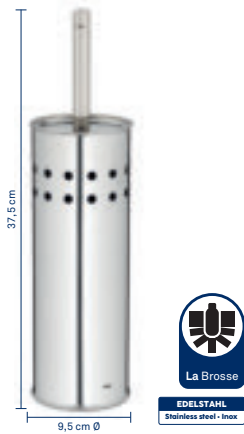

## Bodo, Leo

Edelstahl 18/10 Griff / 18/10 stainless steel handle / Manche en acier inoxydable 18/10

WC-Garnitur Bodo  
WC-set · Set WC

1 - 24

22531 4025457225314

Glänzend · Bright · Brillant

WC-Garnitur Leo  
WC-set · Set WC