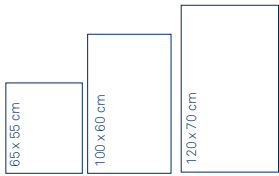

# Lindano

100 % Baumwolle / 100 % Cotton / 100 % Coton

**Badematte**  
Bathmat · Tapis de bain

1.	65 x 55 cm	1/-/12	II
2.	100 x 60 cm	1/-/8	II
3.	120 x 70 cm	1/-/6	II

**Gletschergrau** · Glacier grey · Glacier de gris