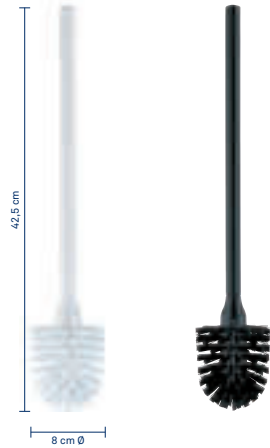

## WC-Bürstenkopf

Toilet brush head · Brosse WC de rechange

1 6 48

Weiß · White · Blanc

**20140** 4025457201400

Schwarz · Black · Noir

**20141** 4025457201417