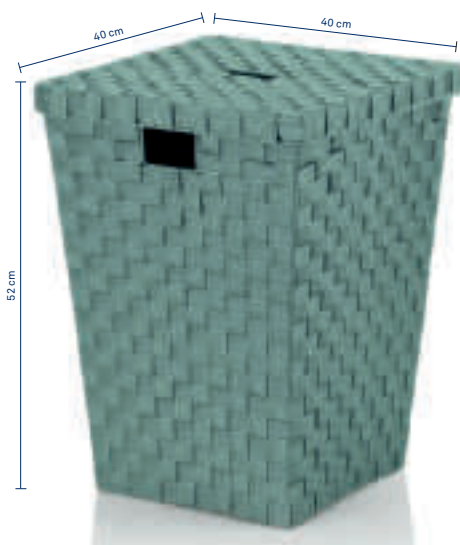

Lindgrün · Lind green · Lind vert

Korb · Basket · Corbeille		
1	-	96 L23 / B15 / H6 cm
24516	4025457245169	

Korb · Basket · Corbeille		
1	-	24 L29,5 / B20,5 / H8,5 cm
24517	4025457245176	

3x

Korb-Set		
Basket set · Set corbeilles		
1	-	24
24518	4025457245183	
3-teilig · 3 pieces · 3 pièces		
1x L19,5 / B14 / H8,5 cm		
1x L21,5 / B16,5 / H8,5 cm		
1x L24 / B19 / H8,5 cm		

Terra · Terra · Terra

Korb · Basket · Corbeille		
1	-	96 L23 / B15 / H6 cm
24561	4025457245619	

Korb · Basket · Corbeille		
1	-	24 L29,5 / B20,5 / H8,5 cm
24562	4025457245626	

3x

Korb-Set		
Basket set · Set corbeilles		
1	-	24
24563	4025457245633	
3-teilig · 3 pieces · 3 pièces		
1x L19,5 / B14 / H8,5 cm		
1x L21,5 / B16,5 / H8,5 cm		
1x L24 / B19 / H8,5 cm		

Silbergrau · Silver grey · Gris argent

Korb · Basket · Corbeille		
1	-	96 L23 / B15 / H6 cm
24566	4025457245664	

Korb · Basket · Corbeille		
1	-	24 L29,5 / B20,5 / H8,5 cm
24567	4025457245671	

3x

Korb-Set		
Basket set · Set corbeilles		
1	-	24
24568	4025457245688	
3-teilig · 3 pieces · 3 pièces		
1x L19,5 / B14 / H8,5 cm		
1x L21,5 / B16,5 / H8,5 cm		
1x L24 / B19 / H8,5 cm		

Wäschebox		
Laundry box · Panier à linge		
-	-	4*
24519	4025457245190