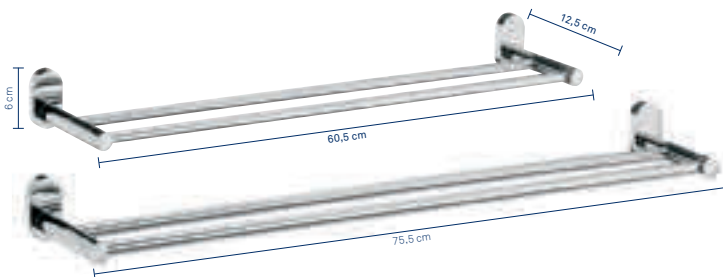

**Handtuchhalter**  
Towel holder · Porte-serviettes

1 - 10

**22694** 4025457226946

**Handtuchstange**  
Towel rail · Porte-serviettes

1 - 8 60,5 cm

**22684** 4025457226847

1 - 8 75,5 cm

**22685** 4025457226854