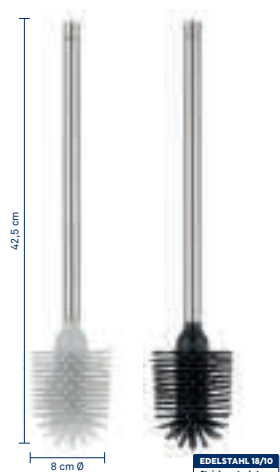

### WC-Bürste

WC-brush · Brosse WC

1 6 36

Hellgrau · Light grey · Gris clair

**24308** 4025457243080

Schwarz · Black · Noir

**24307** 4025457243073