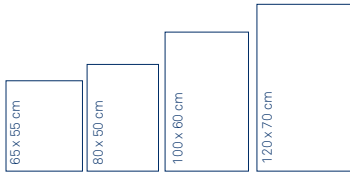

### Badematte Bathmat · Tapis de bain

1.	65 x 55 cm	1/-/12	☐
2.	80 x 50 cm	1/-/12	☐
3.	100 x 60 cm	1/-/8	☐
4.	120 x 70 cm	1/-/6	☐

**Gewebe  
recycelt**  
Recycled tissue  
Tissu recyclé