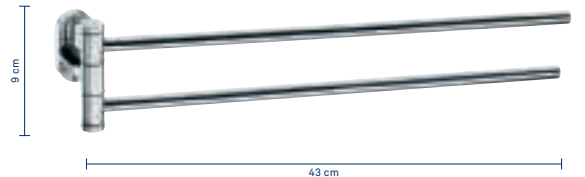

**Handtuchhalter**  
Towel holder · Porte-serviettes

1 - 10

**22694** 4025457226946

**Handtuchstange**  
Towel rail · Porte-serviettes

1 - 8 60,5 cm

**22684** 4025457226847

1 - 8 75,5 cm

**22685** 4025457226854