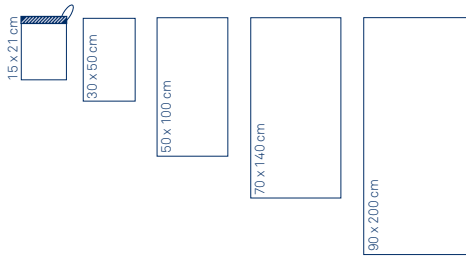

**Leonora**  
100 % Baumwolle / 100 % Cotton / 100 % Coton

- |    |   |          |             |
|----|---|----------|-------------|
| 1. | <b>Waschhandschuh</b> · Face cloth · Gant de toilette | -/3*/120 | 15 x 21 cm  |
| 2. | <b>Gästetuch</b> · Guest towel · Serviette d'invité   | - /3*/60 | 30 x 50 cm  |
| 3. | <b>Handtuch</b> · Hand towel · Serviette de toilette  | 1/-/24   | 50 x 100 cm |
| 4. | <b>Duschtuch</b> · Bath towel · Serviette de bain     | 1/-/12   | 70 x 140 cm |