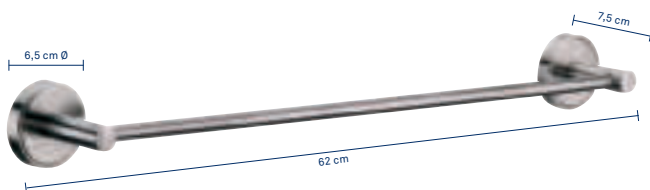

**WC-Papierhalter**

Toilet paper holder  
Porte-rouleau papier toilette

1 4 24

**21582** 4025457215827

**Handtuchstange**

Towel rail · Porte-serviettes

1 4 8

**21585** 4025457215858